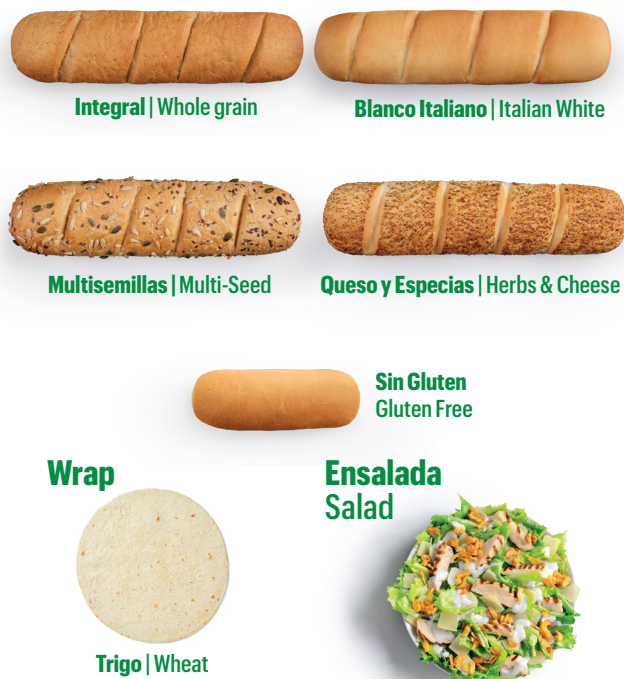

→ CÓMO PEDIR PASO A PASO ←

HOW TO ORDER STEP BY STEP

1 Elige tu base | Choose your base

¿Pan 15 o 30cm? | 15 or 30cm bread?